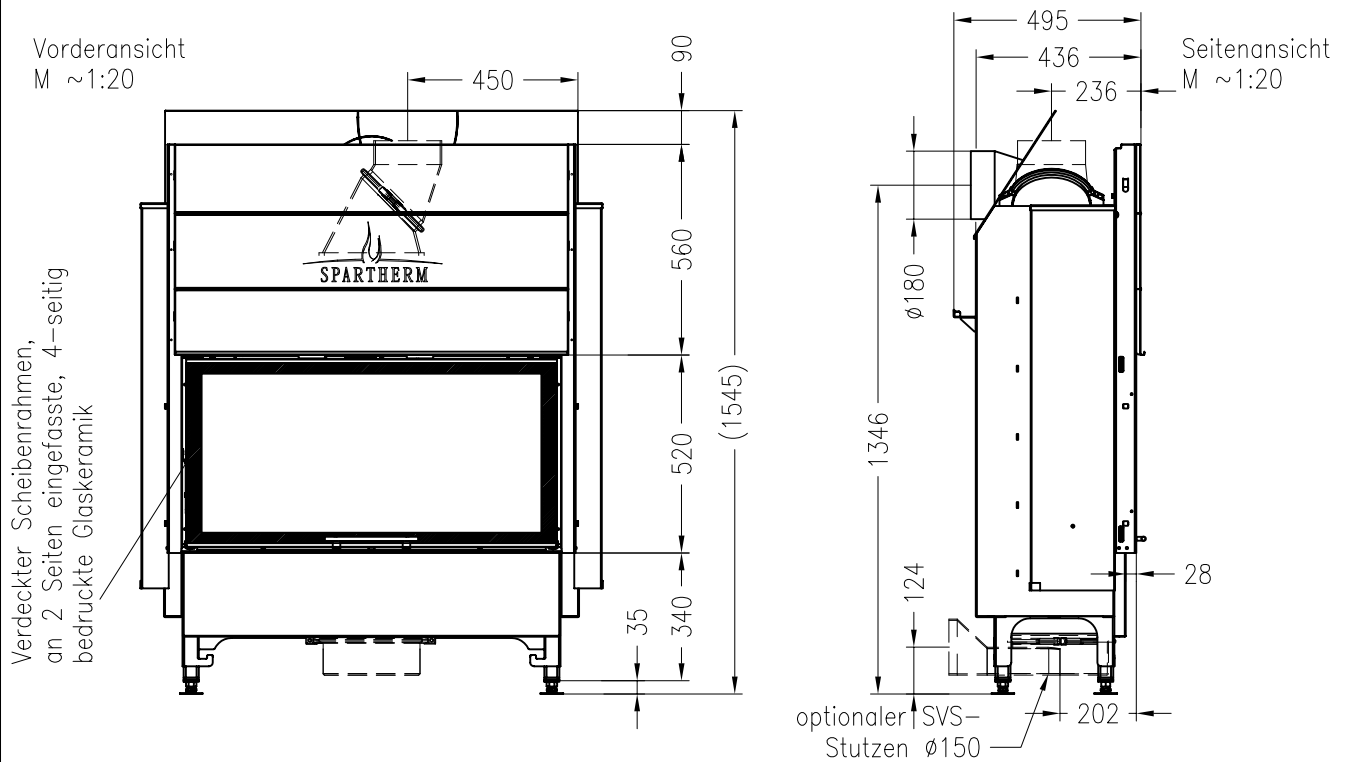

SPARTHERM Kamineinsatz Varia M-100h GET
für 25er Kachelhöhen (Möglichkeit: Aussenluftanschluss)

Horizontalschnitt
M ~1:10

Stand: 02-2012

Alle Abbildungen und Zeichnungen sind urheberrechtlich geschützt.
Verwertung oder Veröffentlichung, auch einzelner Details, nur mit unserer Genehmigung.
Technische Änderungen und Irrtümer vorbehalten!