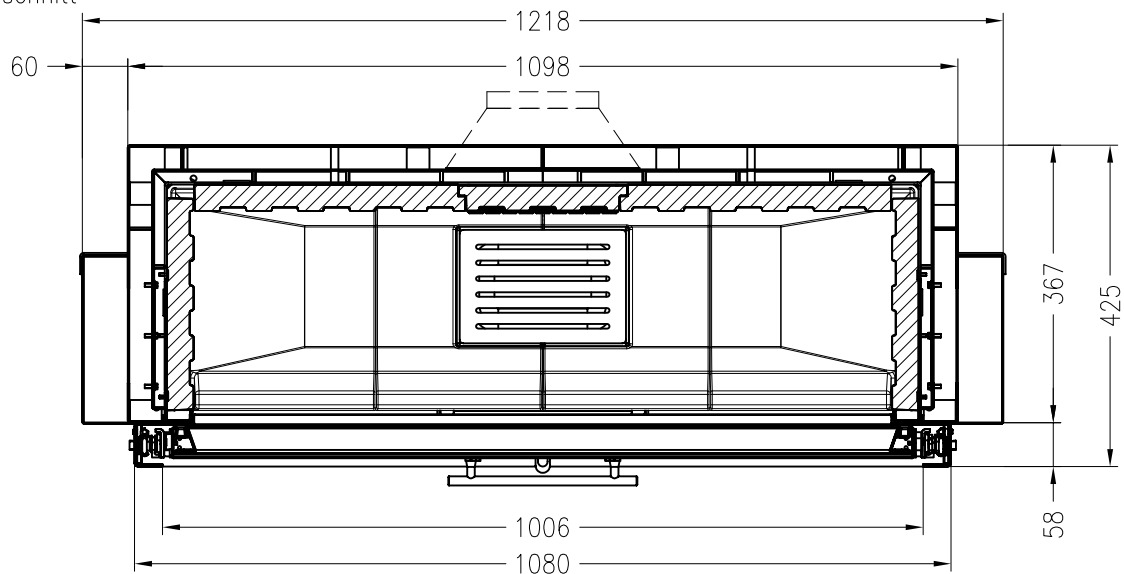

SPARTHERM Kamineinsatz Varia M-100h GET
für 25er Kachelhöhen (Möglichkeit: Aussenluftanschluss)

Horizontalschnitt
M ~1:10

Stand: 02-2012

Alle Abbildungen und Zeichnungen sind urheberrechtlich geschützt.
Verwertung oder Veröffentlichung, auch einzelner Details, nur mit unserer Genehmigung.
Technische Änderungen und Irrtümer vorbehalten!